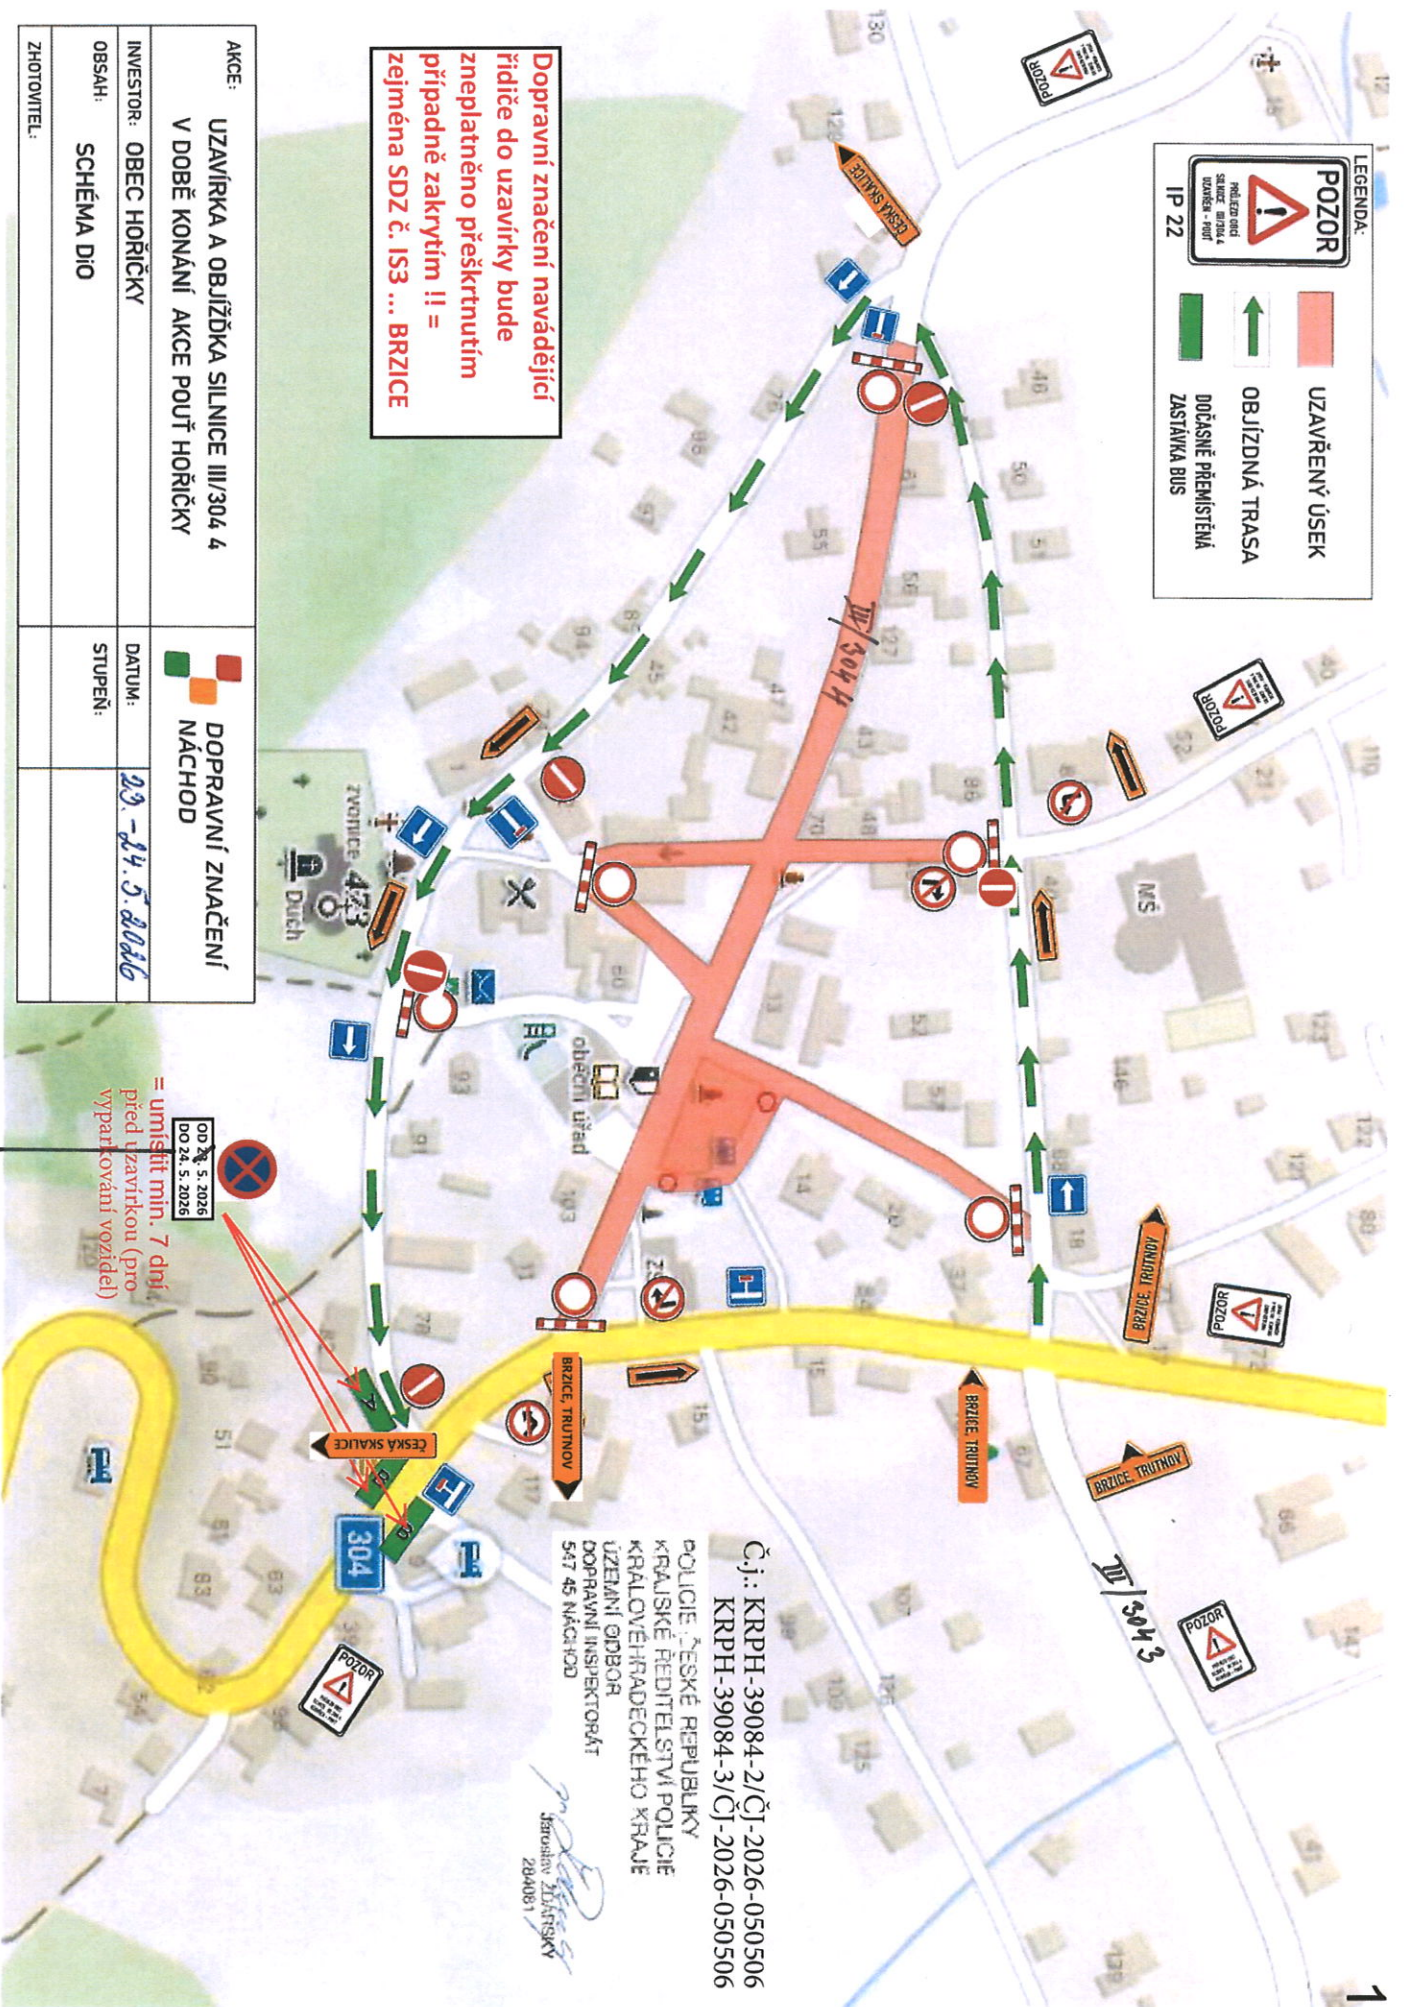

LEGENDA:

- POZOR
- UZAVŘENÝ ÚSEK
- OBJÍZDNÁ TRASA
- DOČASNĚ PŘEMÍSTĚNÁ ZASTÁVKA BUS

IP 22

Dopravní značení navádějící řidiče do uzavírky bude zneplatněno přeškrtnutím případně zakrytím !! = zejména SDZ č. IS3 ... BRZICE

|             |  |         |                         |
|-------------|--|---------|-------------------------|
| AKCE:       | UZAVÍRKA A OBJÍZDKA SILNICE III/304 4 V DOBĚ KONÁNÍ AKCE POUŤ HORŘICKY |         | DOPRAVNÍ ZNAČENÍ NÁCHOD |
| INVESTOR:   | OBEC HORŘICKY  | DATUM:  | 23. 5. 2026             |
| OBSAH:      | SCHEMA DIO   | STUPEŇ: |                         |
| ZHOTOVITEL: |  |         |                         |

OD 23. 5. 2026 DO 24. 5. 2026 = umístit min. 7 dní před uzavírkou (pro vyparkování vozidel)

OD 24. 5. 2026 DO 24. 5. 2026

Čj.: KRPH-39084-2/Čj.-2026-050506  
 KRPH-39084-3/Čj.-2026-050506  
 POLICIE ČESKÉ REPUBLIKY  
 KRAJSKÉ ŘEDITELSTVÍ POLICIE  
 KRALOVÉHRADECKÉHO KRAJE  
 ÚZEMNÍ ODBOR  
 DOPRAVNÍ INSPEKTORÁT  
 547 45 NÁCHOD  
 Jarošlav Zlátný  
 204081